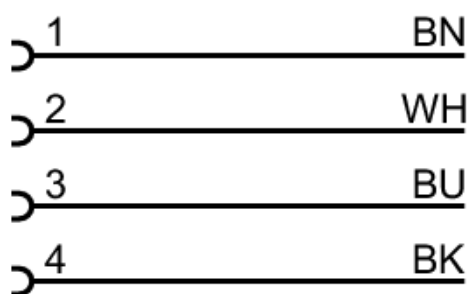

Remarques

Quantité 1 pièces

Raccordement électrique

Câble: 5 m, PVC, noir, Ø 5 mm; 4 x 0,34 mm² / AWG 22

Raccordement électrique - Prise

Connecteur: 1 x M12, droit; Corps: PVC; Verrouillage: inox 1.4571 (316Ti); Contacts: dorées

E18014

Câble avec prise femelle

ADOGH040VAS0005E04

Raccordement

Couleurs des fils conducteurs :

BK =	noir
BN =	brun
BU =	bleu
WH =	blanc