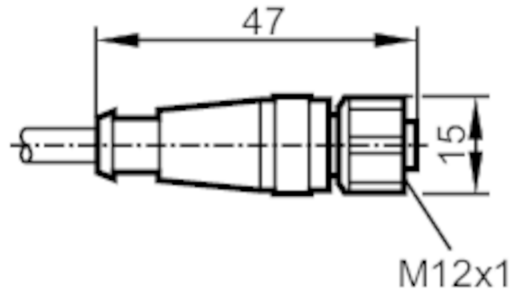

E18014

Câble avec prise femelle

ADOGH040VAS0005E04

Application

Système contacts dorés

Données électriques

Tension d'alimentation [V] < 300 AC/DC

Conditions d'utilisation

Température ambiante [°C] -10...100

Protection IP 68

Données mécaniques

Poids [g] 181,437

Dimensions [mm] 15 x 15 x 47

Matières PVC

Matière du corps PVC

Matière bague moletée inox 1.4571 (316Ti)

Remarques

Quantité 1 pièces

Raccordement électrique

Câble: 5 m, PVC, noir, Ø 5 mm; 4 x 0,34 mm² / AWG 22

Raccordement électrique - Prise

Connecteur: 1 x M12, droit; Corps: PVC; Verrouillage: inox 1.4571 (316Ti); Contacts: dorées

E18014

Câble avec prise femelle

ADOGH040VAS0005E04

Raccordement

Couleurs des fils conducteurs :

BK =	noir
BN =	brun
BU =	bleu
WH =	blanc