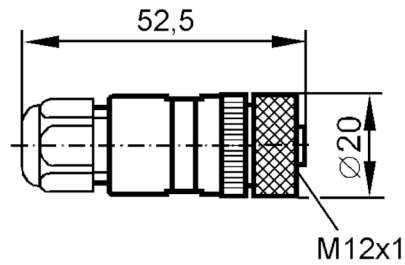

E11103

Prise à câbler

SDOGH050MSSFKPG

Cet article n'est plus disponible - entrée d'archives

Remplacé par: E11511

Données électriques

Tension d'alimentation [V] < 30 AC / < 36 DC

Conditions d'utilisation

Température ambiante [°C] -25...90

Protection IP 67

Données mécaniques

Dimensions [mm] 20 x 20 x 52,5

Matières PA

Matière bague moletée laiton, nickelé

Remarques

Quantité 1 pièces

Raccordement électrique

Bornes de raccordement: ...0,75 mm²; Presse-étoupe: PG 7

Raccordement électrique - Prise

Connecteur: 1 x M12, droit; Corps: PA; Verrouillage: laiton, nickelé

E11103

Prise à câbler

SDOGH050MSSFKPG