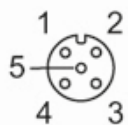

Température ambiante [°C] -25...90

Protection IP 67

Données mécaniques

Dimensions [mm] 20 x 20 x 52,5

Matières PA

Matière bague moletée laiton, nickelé

Remarques

Quantité 1 pièces

Raccordement électrique

Bornes de raccordement: ...0,75 mm²; Presse-étoupe: PG 7

Raccordement électrique - Prise

Connecteur: 1 x M12, droit; Corps: PA; Verrouillage: laiton, nickelé

E11103

Prise à câbler

SDOGH050MSSFKPG