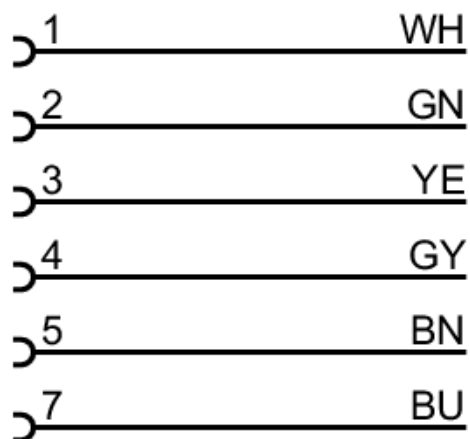

Données électriques

Tension d'alimentation [V] < 30 AC / < 36 DC

Conditions d'utilisation

Température ambiante [°C] -25...90

Protection IP 67

Données mécaniques

Matières TPU

Matière bague moletée laiton, nickelé

Remarques

Quantité 1 pièces

Raccordement électrique

Câble: 5 m, PUR / PVC, noir; 6 x 0,34 mm² (42 x Ø 0,1 mm)

Raccordement électrique - Prise

Connecteur: 1 x M12, coudée; Corps: TPU; Verrouillage: laiton, nickelé

E10979

Câble avec prise femelle

ADOAH080MSS0005A06

Raccordement

Couleurs des fils conducteurs :

BN =	brun
BU =	bleu
GN =	vert
GY =	gris
WH =	blanc
YE =	jaune

Cet article n'est plus disponible - entrée d'archives