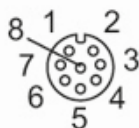

Remarques

Quantité 1 pièces

Raccordement électrique

Câble: 5 m, PUR / PVC, noir; 6 x 0,34 mm² (42 x Ø 0,1 mm)

Raccordement électrique - Prise

Connecteur: 1 x M12, coudée; Corps: TPU; Verrouillage: laiton, nickelé

E10979

Câble avec prise femelle

ADOAH080MSS0005A06

Raccordement

Couleurs des fils conducteurs :

BN =	brun
BU =	bleu
GN =	vert
GY =	gris
WH =	blanc
YE =	jaune

Cet article n'est plus disponible - entrée d'archives