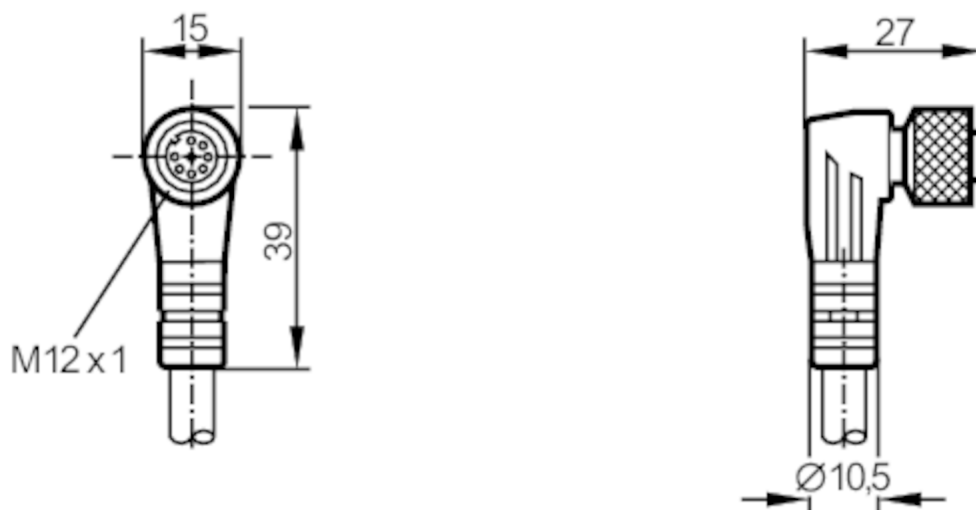

E10979

Câble avec prise femelle

ADOAH080MSS0005A06

Cet article n'est plus disponible - entrée d'archives

Autre article possible: E10980 Lorsque vous sélectionnez un autre article possible, veuillez tenir compte des données techniques qui peuvent différer ! – Lorsque vous sélectionnez un autre article possible, veuillez tenir compte des données techniques qui peuvent différer !

Données électriques

Tension d'alimentation [V] < 30 AC / < 36 DC

Conditions d'utilisation

Température ambiante [°C] -25...90

Protection IP 67

Données mécaniques

Matières TPU

Matière bague moletée laiton, nickelé

Remarques

Quantité 1 pièces

Raccordement électrique

Câble: 5 m, PUR / PVC, noir; 6 x 0,34 mm² (42 x Ø 0,1 mm)

Raccordement électrique - Prise

Connecteur: 1 x M12, coudée; Corps: TPU; Verrouillage: laiton, nickelé

E10979

Câble avec prise femelle

ADOAH080MSS0005A06

Raccordement

Couleurs des fils conducteurs :

BN =	brun
BU =	bleu
GN =	vert
GY =	gris
WH =	blanc
YE =	jaune

Cet article n'est plus disponible - entrée d'archives