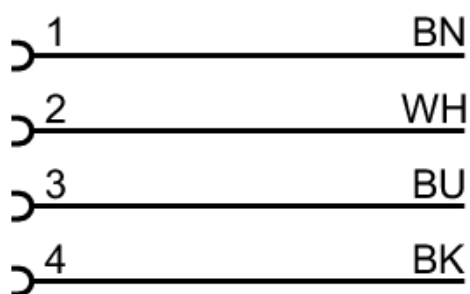

E10801

Câble avec prise femelle

ADOGH040VAS0020E04

Cet article n'est plus disponible - entrée d'archives

Application	
Système	contacts dorés
Données électriques	
Tension d'alimentation [V]	< 250 AC / < 300 DC
Conditions d'utilisation	
Température ambiante [°C]	-25...70
Protection	IP 67
Données mécaniques	
Dimensions [mm]	15 x 15 x 42
Matières	TPU
Matière bague moletée	inox (1.4404 / 316L)
Remarques	
Quantité	1 pièces
Raccordement électrique	
Câble: 20 m, PVC, orange; 4 x 0,25 mm ² (32 x Ø 0,1 mm)	
Raccordement électrique - Prise	
Connecteur: 1 x M12, droit; Corps: TPU; Verrouillage: inox (1.4404 / 316L); Contacts: dorées	

E10801

Câble avec prise femelle

ADOGH040VAS0020E04

Raccordement

Couleurs des fils conducteurs :

BK =	noir
BN =	brun
BU =	bleu
GY =	gris

Cet article n'est plus disponible - entrée d'archives