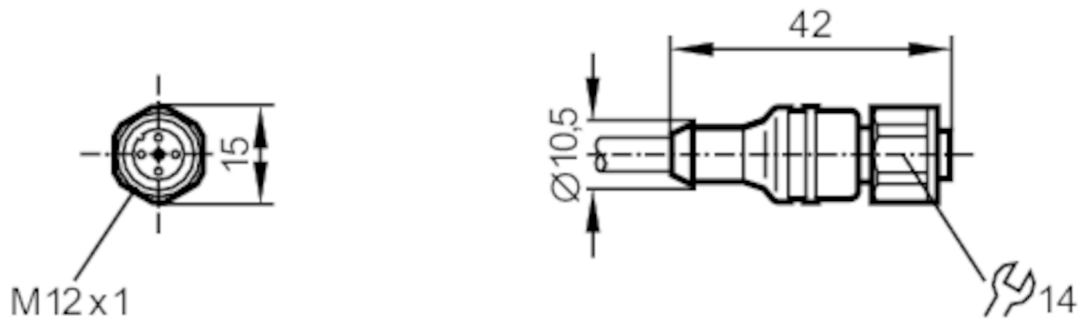

E10801

Câble avec prise femelle

ADOGH040VAS0020E04

Cet article n'est plus disponible - entrée d'archives

Application	
Système	contacts dorés
Données électriques	
Tension d'alimentation [V]	< 250 AC / < 300 DC
Conditions d'utilisation	
Température ambiante [°C]	-25...70
Protection	IP 67
Données mécaniques	
Dimensions [mm]	15 x 15 x 42
Matières	TPU
Matière bague moletée	inox (1.4404 / 316L)
Remarques	
Quantité	1 pièces
Raccordement électrique	
Câble: 20 m, PVC, orange; 4 x 0,25 mm ² (32 x Ø 0,1 mm)	
Raccordement électrique - Prise	
Connecteur: 1 x M12, droit; Corps: TPU; Verrouillage: inox (1.4404 / 316L); Contacts: dorées	

E10801

Câble avec prise femelle

ADOGH040VAS0020E04

Raccordement

Couleurs des fils conducteurs :

BK =	noir
BN =	brun
BU =	bleu
GY =	gris

Cet article n'est plus disponible - entrée d'archives