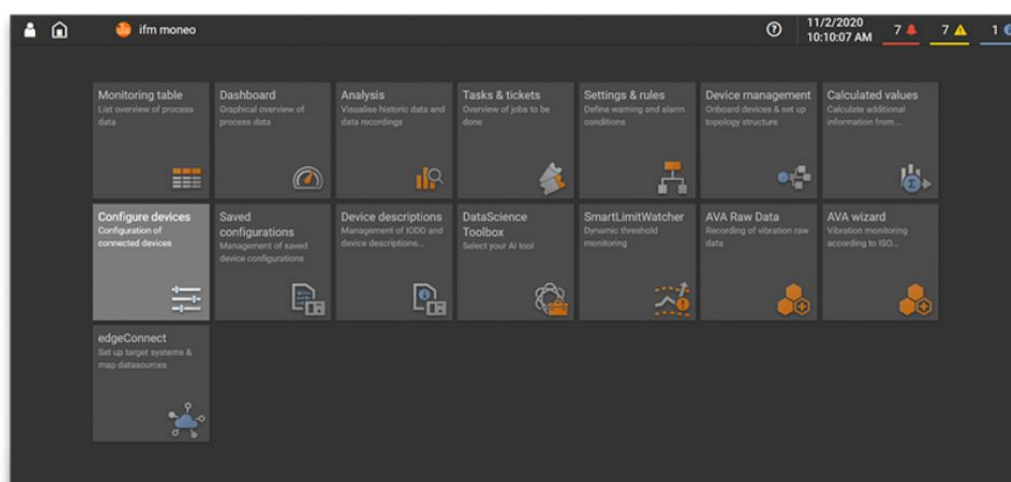

Локален лиценз за добавката за настройка на GSDML параметри

moneo configure PLC tools LIC

за използване с GSDML файлове на ifm IO-Link Masters тип AL140x и AL1304 до AL1307

moneo|configure PLC Toolbox

Приложение

Приложение	за използване с GSDML файлове на ifm AL14xx IO-Link мастъри
Приложение	разширение на ifm AL14xx IO-Link главен GSDML файл чрез параметри на устройството IO-Link
Конфигурация	създаване на GSDML файл
Съвместимост	съвместим с GSDML файлове от серия AL14xx и всички IO-Link устройства според текущата спецификация на IO-Link
Управление на данни	интегриране на параметрите на устройството IO-Link в избрания GSDML файл
Задаване на параметри	запис на избрани параметри на устройството в подслот на GSDML файла
	дисплей на вече интегрирани IO-Link устройства