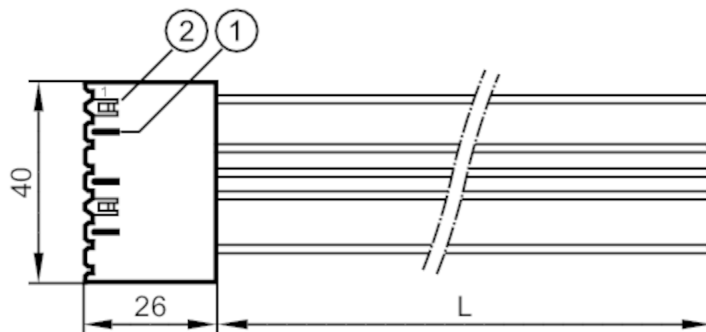

EC9207

Свързващ кабел с контактния корпус

R360/Basic/Cable/D,E,F

- 1
- 2 Фиксираща пружина

Приложение

Дизайн

за BasicController, изходи D / E / F, CR04xx

Механични данни

Тегло

[g]

84,3

Забележки

Единица на опаковката

1 брой

EC9207

Свързващ кабел с контактния корпус

R360/Basic/Cable/D,E,F

Електрическо свързване

Кабел: 1,5 m; 5 x 0,75 mm²

Връзка

Цветовете на проводниците :

BK = черен

WH = бял