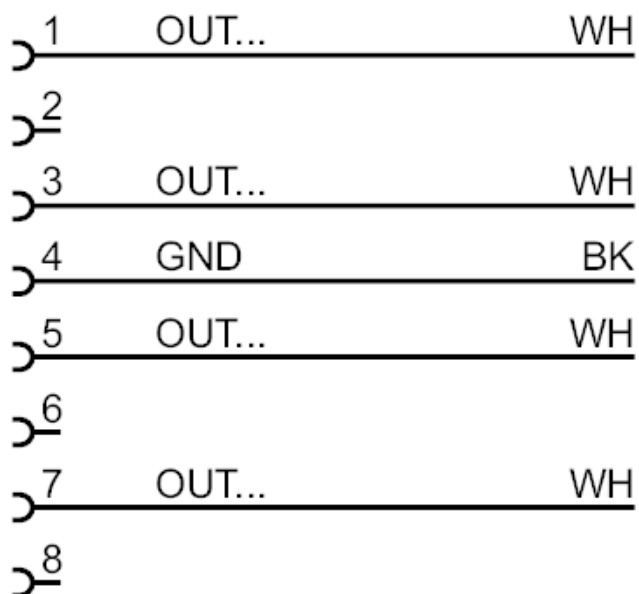

EC9207

Свързващ кабел с контактния корпус

R360/Basic/Cable/D,E,F

- 1
- 2 Фиксираща пружина

Приложение

Дизайн

за BasicController, изходи D / E / F, CR04xx

Механични данни

Тегло

[g]

84,3

Забележки

Единица на опаковката

1 брой

EC9207

Свързващ кабел с контактния корпус

R360/Basic/Cable/D,E,F

Електрическо свързване

Кабел: 1,5 m; 5 x 0,75 mm²

Връзка

Цветовете на проводниците :

BK = черен

WH = бял