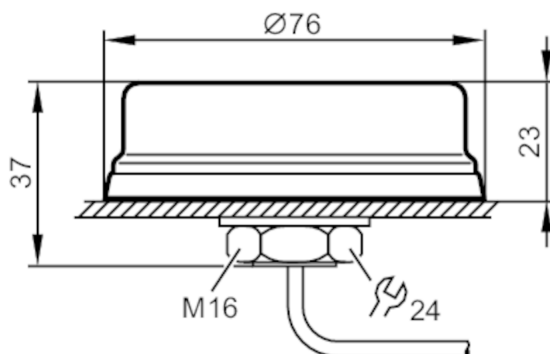

Навигационна антена

R360/CANremote/ANTENNA/GPS

Спрени изделия

Дата на прекратяване: 31.03.2019

Механични данни

Тегло	[g]	106,2
-------	-----	-------

Забележки

Единица на опаковката	1 брой
-----------------------	--------

Електрическо свързване

Кабел: 3 m

Спрени изделия

Дата на прекратяване: 31.03.2019