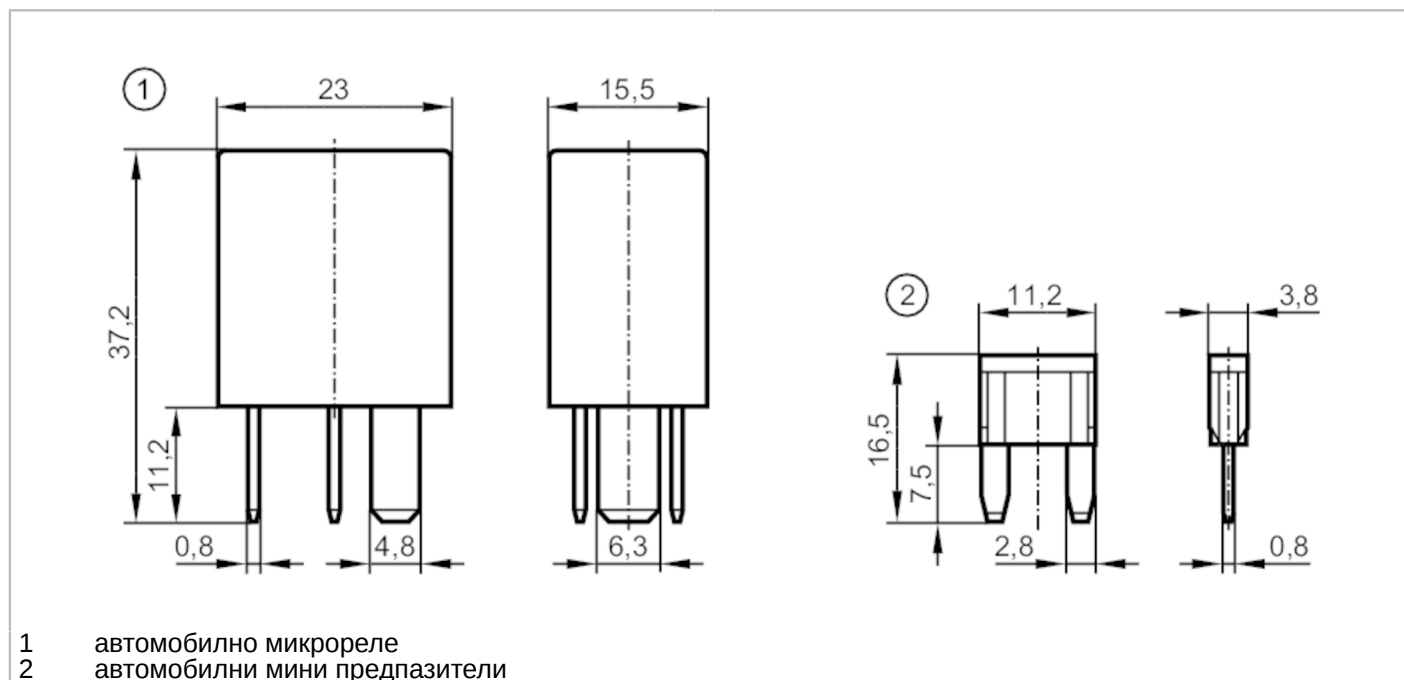

## Комплект релета и предпазители

R360/Basic/Relay+Fuse/24V

Приложение	
Дизайн	за релета BasicController CR0431
Механични данни	
Тегло	[g] 122,8
Акcesoари	
Компоненти	автомобилно микрореле: 6 x 24 V DC, 1 превключващ контакт автомобилни мини предпазители: 2 x 4 A, розов автомобилни мини предпазители: 6 x 30 A, зелен
Акcesoари (приложени)	предпазител
Забележки	
Единица на опаковката	1 брой