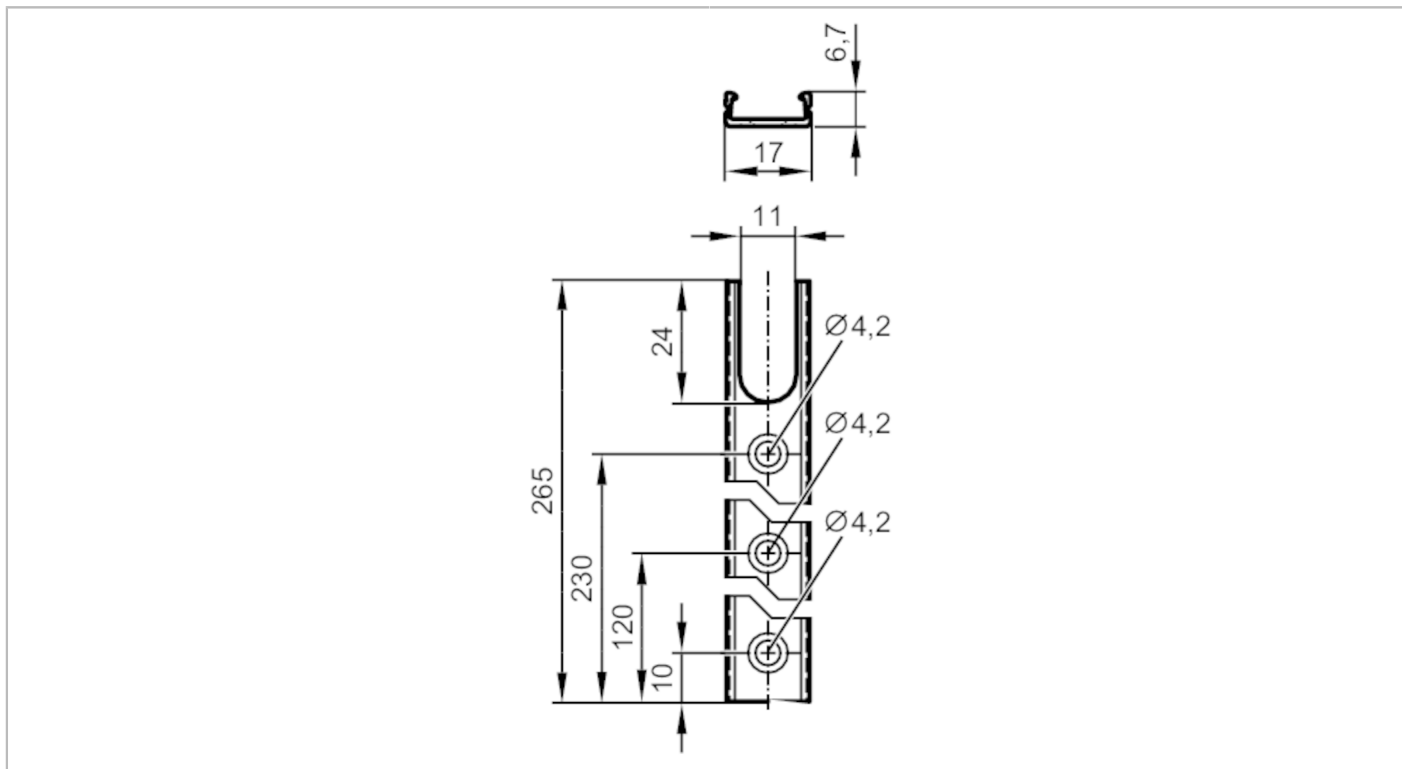

E89031

Алуминиев профил

LED-MountingProfile, 265mm

Приложение	
Приложение	за монтаж на LED ленти
Механични данни	
Тегло [g]	39,7
Размери [mm]	265 x 17 x 6,7
Материал	профил: алуминий EN AW-6060 T66
Забележки	
Единица на опаковката	1 брой