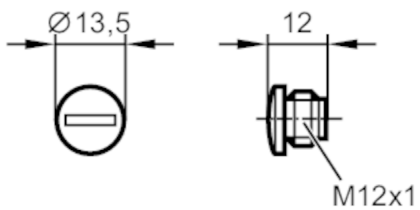

E73004

Предпазна капачка

PROTECTIVE CAP M12 10PCS.

Приложение

Дизайн

за M12 конектор на модули ClassicLine, CompactLine и AirBoxes

Условия на работа

Околна температура

[°C]

-30...85

Механични данни

Тегло

[g]

11

Размери

[mm]

M12

Означение на резбата

M12

Материал

PA черен

Усилие на затягане

[Nm]

0,8

Забележки

Единица на опаковката

10 брой