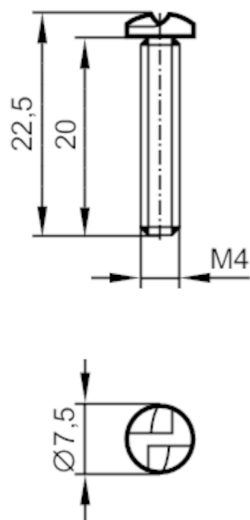

## Неотделяем винт

10x One way screw M4x20

### Механични данни

Тегло

[g]

29

Размери

[mm]

M4

Означение на резбата

M4

Материал

винт: неръждаема стомана

Усилие на затягане

[Nm]

0,8...2