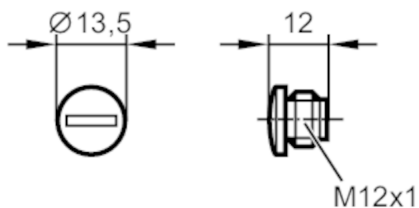

E10287

Предпазна капачка

Verschlusskappe

Артикулът не се предлага вече - запис в архива

заменен от: AC3004

Приложение

Дизайн

за неизползваните входове на разпределителни кутии

Условия на работа

Околна температура

[°C]

-15...90

Механични данни

Размери

[mm]

M12 x 1

Означение на резбата

M12 x 1

Материал

PA 6.6

Забележки

Единица на опаковката

1 брой

Артикулът не се предлага вече - запис в архива

заменен от: AC3004