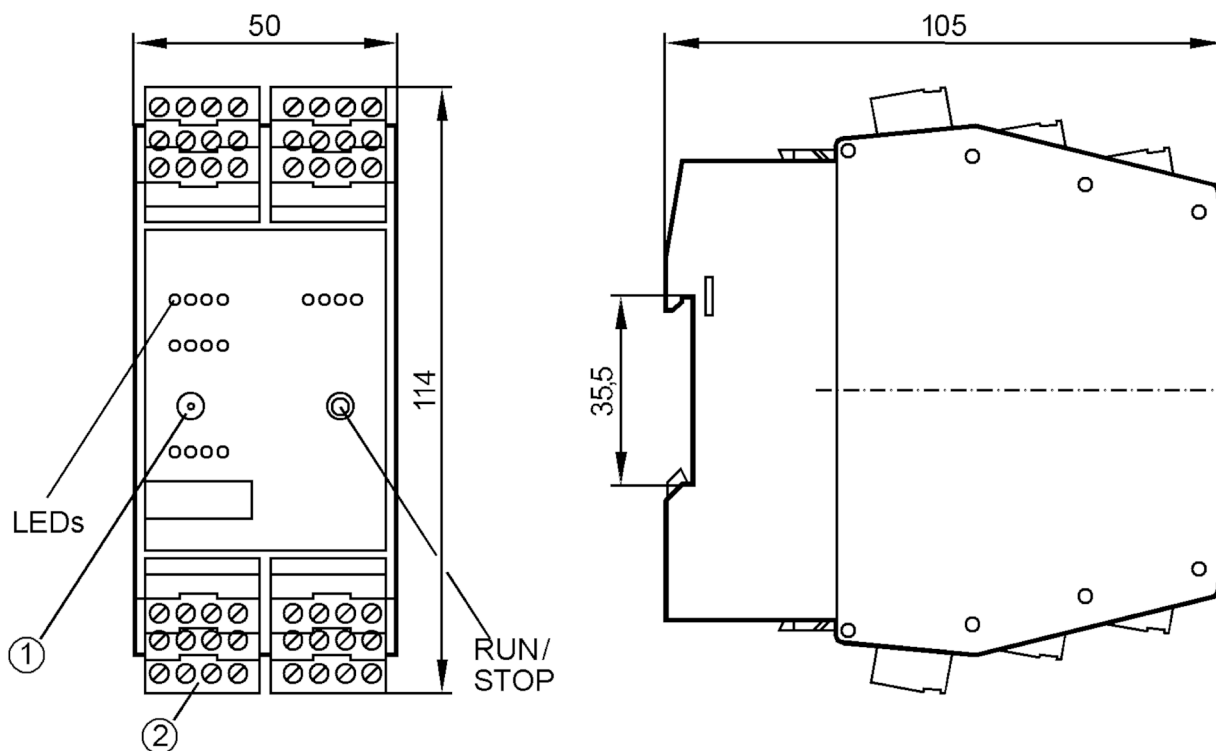

## Модул AS-Interface с предварителен обработка на сигнала

SmartLogic 8DI 4DO T 1AO C

Артикулът не се предлага вече - запис в архива

- 1 адресиращ щекер
- 2 COMBICON конектор с винтови клеми по избор