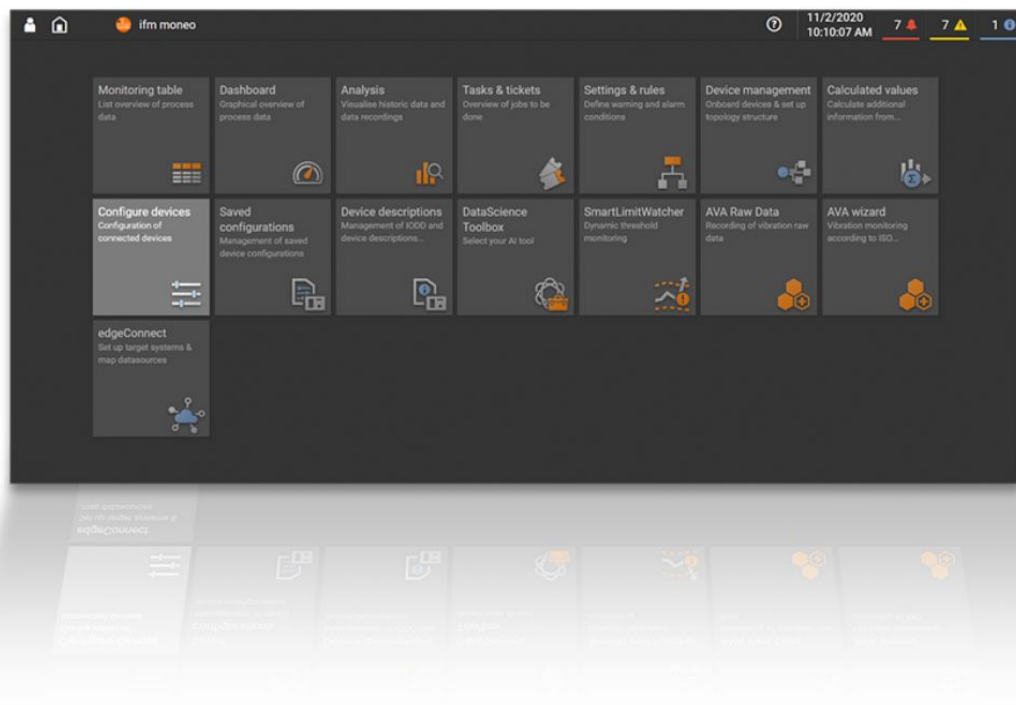

On-premises licentie als Add-On voor GSDML-parametreren

moneo configure PLC tools LIC

voor gebruik met GSDML-bestand voor ifm IO-Link-masters type AL140x en AL1304 tot AL1307

moneo|configure PLC Toolbox

Toepassingsgebied	
Applicatie	voor het gebruik met GSDML-bestanden van ifm IO-Link-masters type AL14xx
Applicatie	uitbreiding van een GSDML-bestand van ifm IO-Link-masters type AL14xx om IO-Link apparaatparameters
Configuratie	creëren van een GSDML-bestand
Compatibiliteit	compatibel met GSDML-bestanden van de AL14xx serie en alle IO-Link apparaten volgens de huidige IO-Link specificatie
Datamanagement	integratie van IO-Link apparaatparameters in een uitgekozen GSDML-bestand
Parametrering	schrijven van geselecteerde apparaatparameters in een Subslot van het GSDML-bestand
	visualisatie van de reeds geïntegreerde IO-Link apparaten