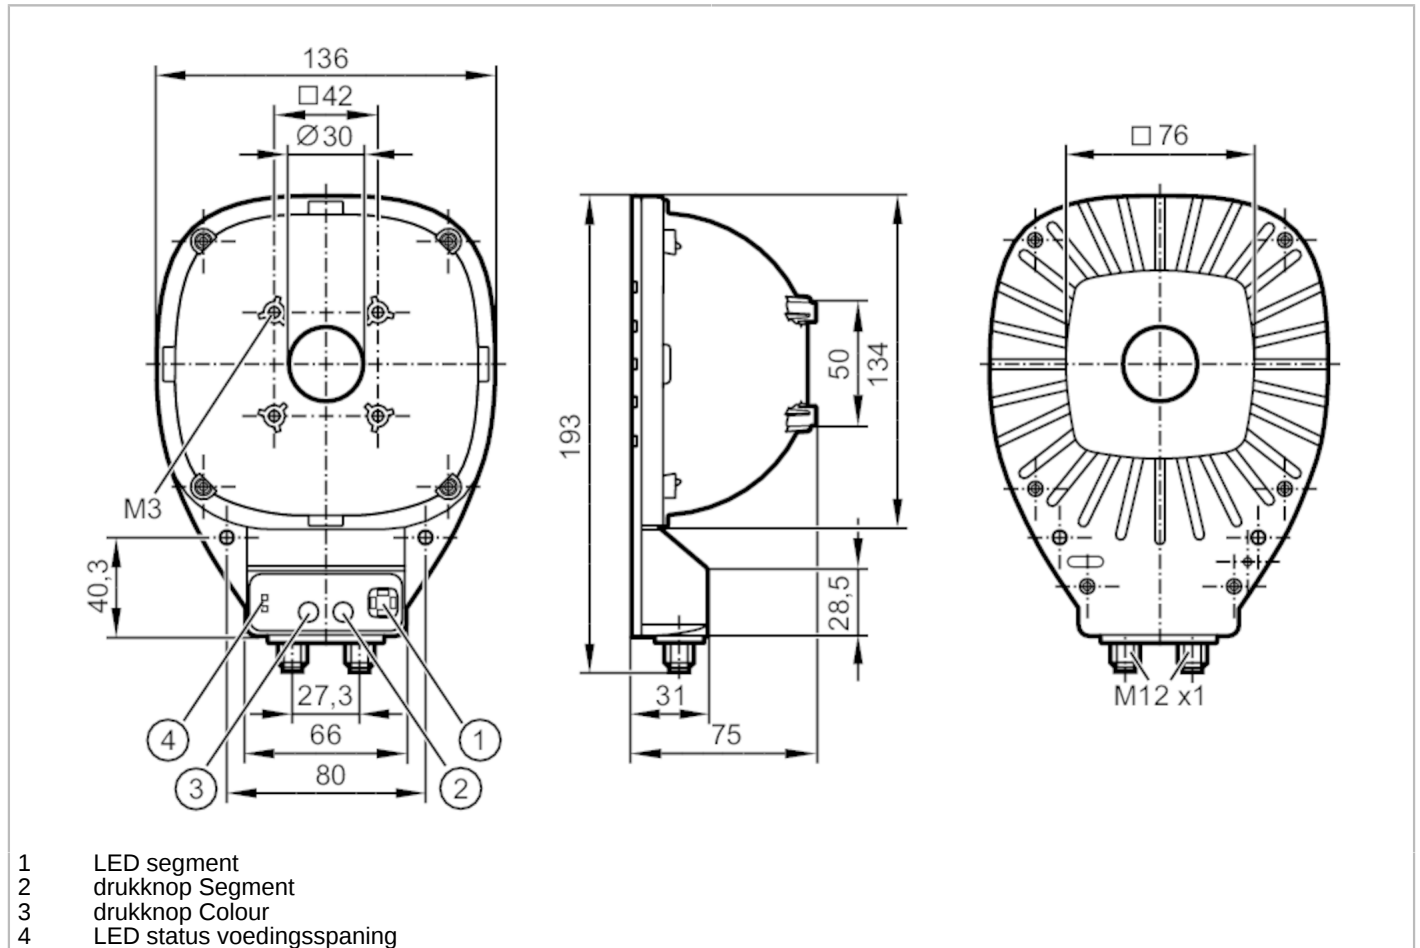

O2D931

Externe belichting

Dome Light 80 CY RD/ US

Producteigenschappen

Lichtsoort rood licht; Cyaan licht

Toepassingsgebied

Lichtveld [mm] 80 x 80
Bouwworm koepel
Bedrijfsaard normale lichtintensiteit (permanent in bedrijf mogelijk); hoge lichtintensiteit (gepulst)

Mechanische eigenschappen

Gewicht [g]	512,05
Afmetingen [mm]	193 x 136 x 75
Materialen	behuizing: aluminium zwart geanodiseerd; afdekplaat: ABS
Aandraaimoment [Nm]	0,5...1,5

Aanwijzen / bedienelementen

Weergave	in bedrijf	1 x LED, groen
	bedrijfsmodus "hoge lichtintensiteit"	1 x LED, rood
	LED segment	1 x LED, wit