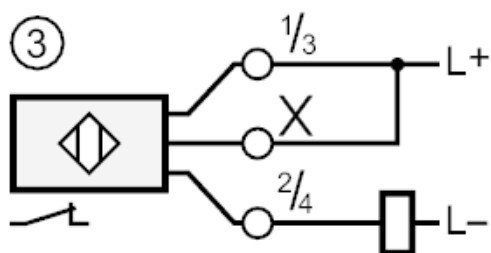

Inductieve sensor

IIA2010SFROG/20m

Uitgangen		
Elektrische uitvoering	PNP; (Zelfcontrolerend)	
Uitgangsfunctie	maakcontact / verbreekcontact; (te selecteren)	
Max. spanningsval schakeluitgang DC [V]	6,5	
Minimale belastingsstroom [mA]	5	
Max. ruststroom [mA]	1,5	
Continue stroombelasting van schakeluitgang DC [mA]	100	
Schakelfrequentie DC [Hz]	30	
Kortsluitbeveiliging	nee	
Beschermd tegen overbelasting	nee	
Bereik		
Schakelafstand [mm]	10	
Reële schakelafstand (Sr) [mm]	10 ± 10 %	
Werkafstand [mm]	0...8,1	
Nauwkeurigheid / afwijkingen		
Correctiefactor	staal: 1 / roestvast staal: 0,7 / messing: 0,4 / aluminium: 0,3 / koper: 0,2	
Hysterese [% van Sr]	1...15	
Schakelpunt drift [% van Sr]	-10...10	
Omgevingsvariabelen		
Omgevingstemperatuur [°C]	-25...80	
Beschermklasse	IP 67	
Toelatingen / testen		
EMC	IEC 801-2	Level 4
	IEC 801-3	Level 2
	IEC 801-4	Level 3
Mechanische eigenschappen		
Behuizing	cilindrisch schroefdraad	
Inbouwwijze	bondig inbouwbaar	
Afmetingen [mm]	M30 x 1,5	
Schroefdraadtype	M30 x 1,5	
Materialen	messing vernikkeld; PBT	
Aanwijzen / bedienelementen		
Weergave	schakelstatus	1 x LED, geel
Toebehoren		
Toebehoren (meegeleverd)	bevestigingsmoeren: 2	
Opmerkingen		
Verpakkingseenheid	1 stuk	

II5372

Inductieve sensor

IIA2010SFROG/20m

Elektrische aansluiting

Kabel: 20 m, PVC; 3 x 0,5 mm²

Aansluiting

- 1 = aansluiting aan F400
2 = Aansluiting 2-draads DC
3 = Aansluiting 2-draads DC

Aderkleuren :

- BK = zwart
BN = bruin
BU = blauw

Niet meer leverbaar artikel – naar het archief