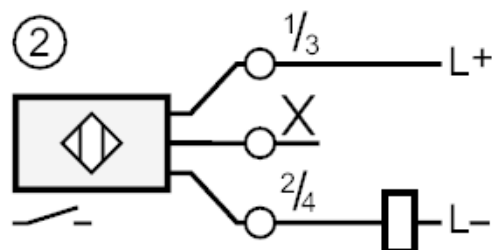

Inductieve sensor

IIA2010SFROG/20m

Uitgangen		
Elektrische uitvoering	PNP; (Zelfcontrolerend)	
Uitgangsfunctie	maakcontact / verbreekcontact; (te selecteren)	
Max. spanningsval schakeluitgang DC [V]	6,5	
Minimale belastingsstroom [mA]	5	
Max. ruststroom [mA]	1,5	
Continue stroombelasting van schakeluitgang DC [mA]	100	
Schakelfrequentie DC [Hz]	30	
Kortsluitbeveiliging	nee	
Beschermd tegen overbelasting	nee	
Bereik		
Schakelafstand [mm]	10	
Reële schakelafstand (Sr) [mm]	10 ± 10 %	
Werkafstand [mm]	0...8,1	
Nauwkeurigheid / afwijkingen		
Correctiefactor	staal: 1 / roestvast staal: 0,7 / messing: 0,4 / aluminium: 0,3 / koper: 0,2	
Hysterese [% van Sr]	1...15	
Schakelpunt drift [% van Sr]	-10...10	
Omgevingsvariabelen		
Omgevingstemperatuur [°C]	-25...80	
Beschermklasse	IP 67	
Toelatingen / testen		
EMC	IEC 801-2	Level 4
	IEC 801-3	Level 2
	IEC 801-4	Level 3
Mechanische eigenschappen		
Behuizing	cilindrisch schroefdraad	
Inbouwwijze	bondig inbouwbaar	
Afmetingen [mm]	M30 x 1,5	
Schroefdraadtype	M30 x 1,5	
Materialen	messing vernikkeld; PBT	
Aanwijzen / bedienelementen		
Weergave	schakelstatus	1 x LED, geel
Toebehoren		
Toebehoren (meegeleverd)	bevestigingsmoeren: 2	
Opmerkingen		
Verpakkingseenheid	1 stuk	

II5372

Inductieve sensor

IIA2010SFROG/20m

Elektrische aansluiting

Kabel: 20 m, PVC; 3 x 0,5 mm²

Aansluiting

- 1 = aansluiting aan F400
2 = Aansluiting 2-draads DC
3 = Aansluiting 2-draads DC

Aderkleuren :

- BK = zwart
BN = bruin
BU = blauw

Niet meer leverbaar artikel – naar het archief