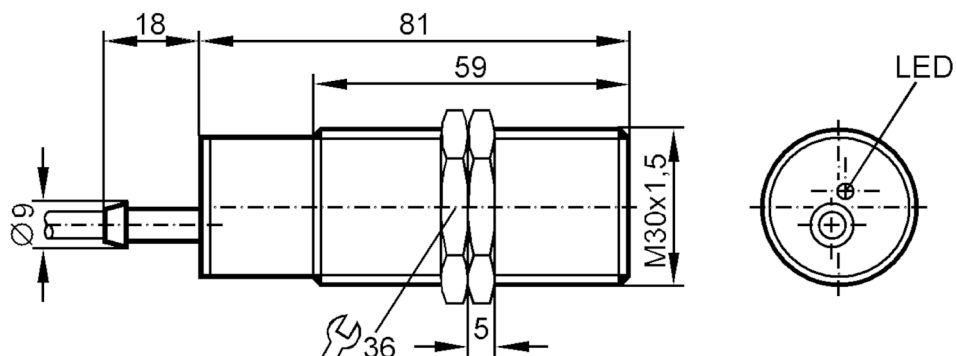

Inductieve sensor

IIA2010SFROG/20m

Niet meer leverbaar artikel – naar het archief

Producteigenschappen

Elektrische uitvoering	PNP; (Zelfcontrolerend)
Uitgangsfunctie	maakcontact / verbreekcontact; (te selecteren)
Schakelafstand [mm]	10
Behuizing	cilindrisch schroefdraad
Afmetingen [mm]	M30 x 1,5

Inductieve sensor

IIA2010SFROG/20m

Uitgangen		
Elektrische uitvoering	PNP; (Zelfcontrolerend)	
Uitgangsfunctie	maakcontact / verbreekcontact; (te selecteren)	
Max. spanningsval schakeluitgang DC [V]	6,5	
Minimale belastingsstroom [mA]	5	
Max. ruststroom [mA]	1,5	
Continue stroombelasting van schakeluitgang DC [mA]	100	
Schakelfrequentie DC [Hz]	30	
Kortsluitbeveiliging	nee	
Beschermd tegen overbelasting	nee	
Bereik		
Schakelafstand [mm]	10	
Reële schakelafstand (Sr) [mm]	10 ± 10 %	
Werkafstand [mm]	0...8,1	
Nauwkeurigheid / afwijkingen		
Correctiefactor	staal: 1 / roestvast staal: 0,7 / messing: 0,4 / aluminium: 0,3 / koper: 0,2	
Hysterese [% van Sr]	1...15	
Schakelpunt drift [% van Sr]	-10...10	
Omgevingsvariabelen		
Omgevingstemperatuur [°C]	-25...80	
Beschermklasse	IP 67	
Toelatingen / testen		
EMC	IEC 801-2	Level 4
	IEC 801-3	Level 2
	IEC 801-4	Level 3
Mechanische eigenschappen		
Behuizing	cilindrisch schroefdraad	
Inbouwwijze	bondig inbouwbaar	
Afmetingen [mm]	M30 x 1,5	
Schroefdraadtype	M30 x 1,5	
Materialen	messing vernikkeld; PBT	
Aanwijzen / bedienelementen		
Weergave	schakelstatus	1 x LED, geel
Toebehoren		
Toebehoren (meegeleverd)	bevestigingsmoeren: 2	
Opmerkingen		
Verpakkingseenheid	1 stuk	

II5372

Inductieve sensor

IIA2010SFROG/20m

Elektrische aansluiting

Kabel: 20 m, PVC; 3 x 0,5 mm²

Aansluiting

- 1 = aansluiting aan F400
2 = Aansluiting 2-draads DC
3 = Aansluiting 2-draads DC

Aderkleuren :