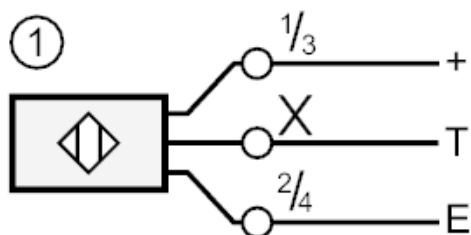

Inductieve sensor

IIA2010SFROG/20m

Uitgangen		
Elektrische uitvoering	PNP; (Zelfcontrolerend)	
Uitgangsfunctie	maakcontact / verbreekcontact; (te selecteren)	
Max. spanningsval schakeluitgang DC [V]	6,5	
Minimale belastingsstroom [mA]	5	
Max. ruststroom [mA]	1,5	
Continue stroombelasting van schakeluitgang DC [mA]	100	
Schakelfrequentie DC [Hz]	30	
Kortsluitbeveiliging	nee	
Beschermd tegen overbelasting	nee	
Bereik		
Schakelafstand [mm]	10	
Reële schakelafstand (Sr) [mm]	10 ± 10 %	
Werkafstand [mm]	0...8,1	
Nauwkeurigheid / afwijkingen		
Correctiefactor	staal: 1 / roestvast staal: 0,7 / messing: 0,4 / aluminium: 0,3 / koper: 0,2	
Hysterese [% van Sr]	1...15	
Schakelpunt drift [% van Sr]	-10...10	
Omgevingsvariabelen		
Omgevingstemperatuur [°C]	-25...80	
Beschermklasse	IP 67	
Toelatingen / testen		
EMC	IEC 801-2	Level 4
	IEC 801-3	Level 2
	IEC 801-4	Level 3
Mechanische eigenschappen		
Behuizing	cilindrisch schroefdraad	
Inbouwwijze	bondig inbouwbaar	
Afmetingen [mm]	M30 x 1,5	
Schroefdraadtype	M30 x 1,5	
Materialen	messing vernikkeld; PBT	
Aanwijzen / bedienelementen		
Weergave	schakelstatus	1 x LED, geel
Toebehoren		
Toebehoren (meegeleverd)	bevestigingsmoeren: 2	
Opmerkingen		
Verpakkingseenheid	1 stuk	

II5372

Inductieve sensor

IIA2010SFROG/20m

Elektrische aansluiting

Kabel: 20 m, PVC; 3 x 0,5 mm²

Aansluiting

- 1 = aansluiting aan F400
2 = Aansluiting 2-draads DC
3 = Aansluiting 2-draads DC

Aderkleuren :

- BK = zwart
BN = bruin
BU = blauw

Niet meer leverbaar artikel – naar het archief