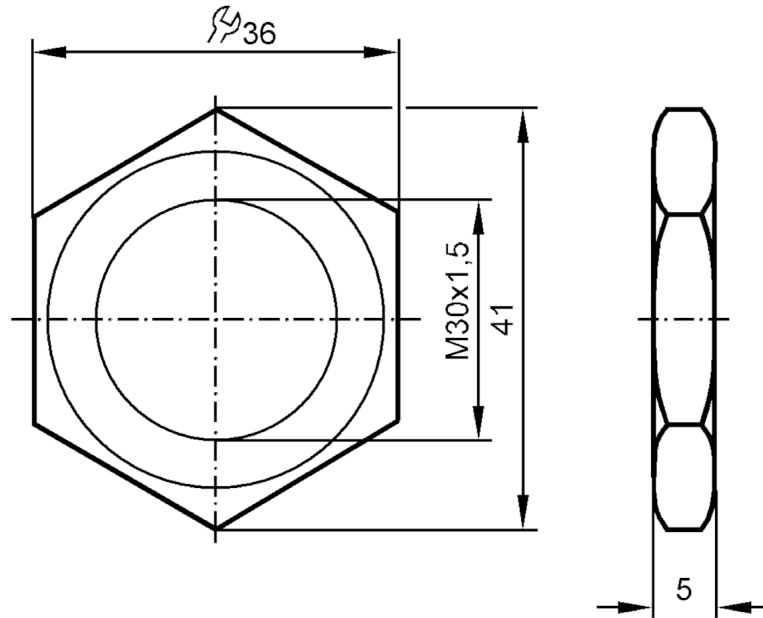

## Zeskant moer

NUT M30X1.5 BRASS 2 PIECES

### Mechanische eigenschappen

Gewicht	[g]	35,6
Afmetingen	[mm]	M30 x 1,5
Schroefdraadtype		M30 x 1,5
Materialen		messing vernikkeld