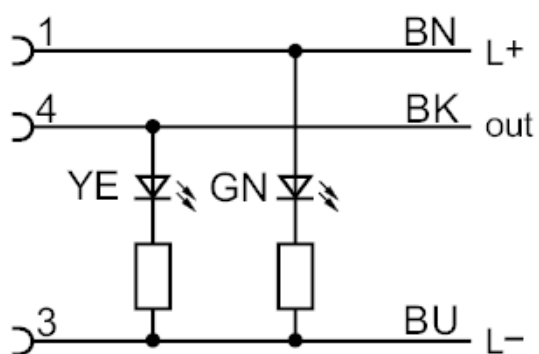

E10814

Câble avec prise femelle

ADOAF032VAS0020A03

Raccordement

Couleurs des fils conducteurs :

BK = noir
BN = brun
BU = bleu

Cet article n'est plus disponible - entrée d'archives