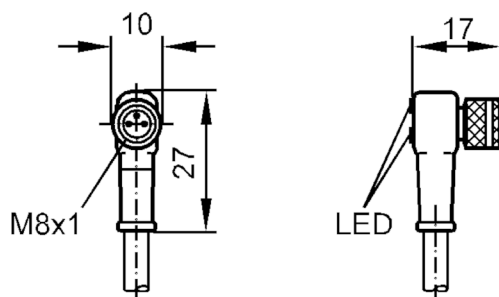

E10814

Câble avec prise femelle

ADOAF032VAS0020A03

Cet article n'est plus disponible - entrée d'archives

Données électriques

Tension d'alimentation [V]	10...30 DC
Classe de protection	III

Conditions d'utilisation

Température ambiante [°C]	-25...90
Indice de protection	IP 67

Données mécaniques

Matières	PUR
Matière écrou moleté	inox (1.4305/303)

Afficheurs / éléments de service

Indication	état de commutation	1 x LED, jaune
	fonctionnement	1 x LED, vert

Remarques

Unité d'emballage	1 pièces

Raccordement électrique

Câble: 20 m, PUR / PVC, noir, Ø 4,5 mm; 3 x 0,25 mm² (128 x Ø 0,05 mm)

Raccordement électrique - Connecteur femelle

Connecteur: 1 x M8, coudé; Corps: PUR; Verrouillage: inox (1.4305/303)