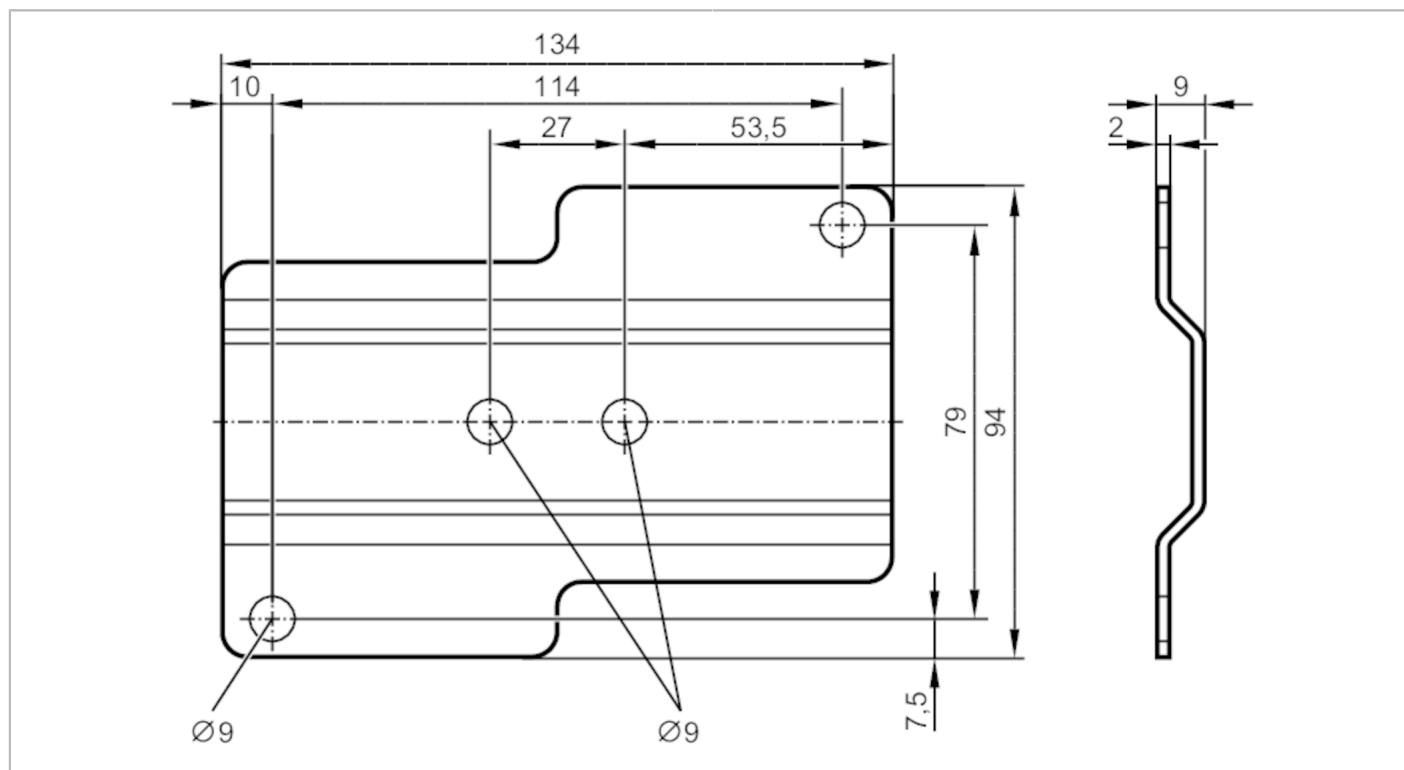

EM0012

Placa de montaje

MOUNTING PANEL

Datos mecánicos

Peso	[g]	185,4
Materiales		inox (1.4404 / 316L)

Notas

Cantidad por pack	1 unid.
-------------------	---------