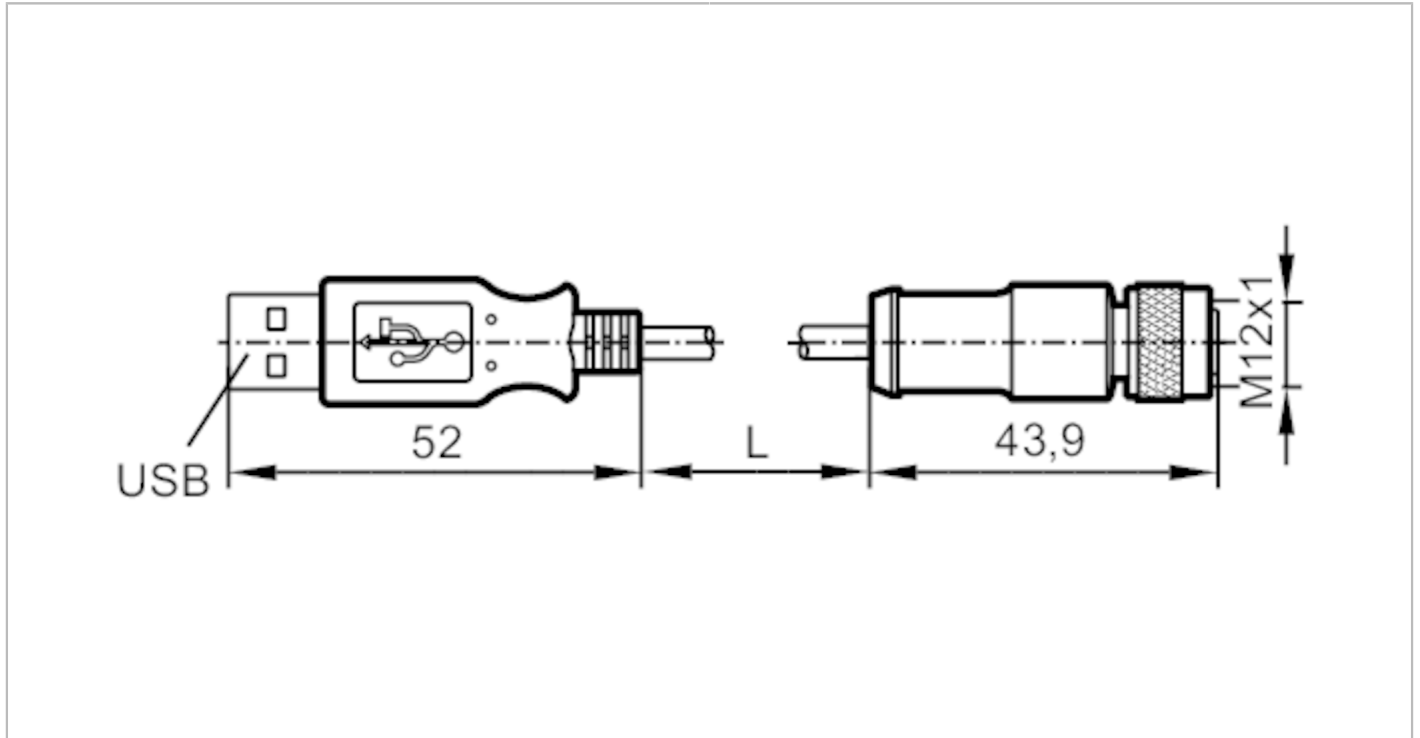

E12689

Cable de conexión USB

USB/M12 CABLE

Campo de aplicación

Característica especial Contactos dorados; Cable apantallado

Datos eléctricos

Tensión de alimentación [V]	5 DC
Clase de protección	III
Corriente máxima total [A]	4

Interfaces

USB

Versión 2.0 A

Datos mecánicos

Peso [g] 50,8

Notas

Cantidad por pack 1 unid.

Conexión eléctrica - Conector macho USB

Conector: 1 x USB, recto