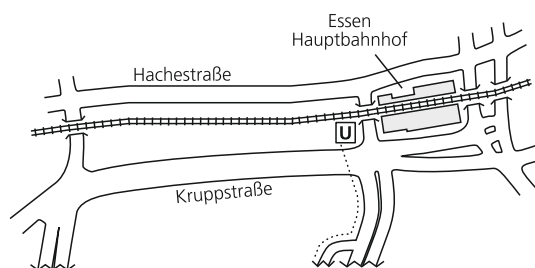

Anreise mit öffentlichen Verkehrsmitteln ab Essen Hauptbahnhof

Fahren Sie mit der U-Bahn-Linie U11 oder den Straßenbahnen 107 bzw. 108 Richtung Bredeney / Messe Gruga bis zur Haltestelle Philharmonie / Saalbau. Nehmen Sie Ausgang C Richtung Huysenallee (West) / Hohenzollernstraße und gehen Sie 50 m geradeaus die Huysenallee entlang. Das Sky-82-Gebäude befindet sich rechts.

Fußweg vom Hauptbahnhof Essen zum Sky-82-Gebäude

Verlassen Sie den Hauptbahnhof auf der Rückseite in Richtung Bahnkudencenter. Überqueren Sie die Kreuzung Kruppstraße / Freiheit und gehen Sie 700 m geradeaus die Huysenallee entlang. Das Sky-82-Gebäude befindet sich rechts.

Von der A40 aus Duisburg in Richtung Bochum

Nehmen Sie die Ausfahrt 23 „Essen-Zentrum“. Halten Sie sich auf der Holsterhauserstraße links. An der nächsten Kreuzung biegen sie rechts auf die Friedrichstraße ab.

Von der Ruhrallee kommend

Am Ende der Ruhrallee fahren Sie links auf die Kronprinzenstraße.

Nach etwa 1,3 km biegen Sie an der Kreuzung Hohenzollernstraße / Rütten-scheider Straße rechts ab in die Huysenallee und wählen Sie die linke Spur. Biegen Sie bei der nächsten Möglichkeit erneut links ab. Überqueren Sie dabei die zwei Hauptfahrbahnen der Gegenrichtung und biegen Sie in die Nebenfahrbahn ein, um zum Parkplatz zu gelangen. Das Sky-82-Gebäude befindet sich rechts.