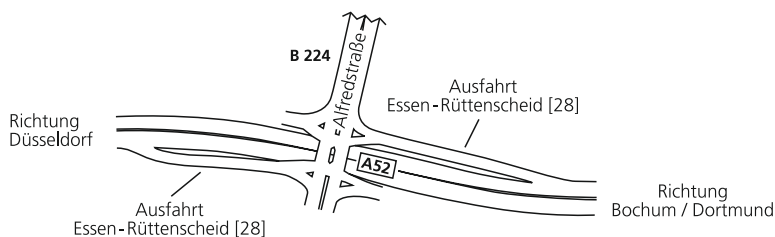

Anreise mit öffentlichen Verkehrsmitteln ab Essen Hauptbahnhof

Fahren Sie mit der U-Bahn-Linie U11 oder den Straßenbahnen 107 bzw. 108 Richtung Bredeney / Messe Gruga bis zur Haltestelle Philharmonie / Saalbau. Nehmen Sie Ausgang C Richtung Huysenallee (West) / Hohenzollernstraße und gehen Sie 50 m geradeaus die Huysenallee entlang. Das Sky-82-Gebäude befindet sich rechts.

Fußweg vom Hauptbahnhof Essen zum Sky-82-Gebäude

Verlassen Sie den Hauptbahnhof auf der Rückseite in Richtung Bahnkudencenter. Überqueren Sie die Kreuzung Kruppstraße / Freiheit und gehen Sie 700 m geradeaus die Huysenallee entlang. Das Sky-82-Gebäude befindet sich rechts.

ifm electronic gmbh
Vertrieb Deutschland
Center Mitte

Huysenallee 82-88
45128 Essen
Telefon 02 01 / 3 64 75-0
Telefax 02 01 / 34 13 25
E-Mail info@ifm.com
Internet www.ifm.com

Anreise mit dem Auto zum Sky-82-Gebäude (siehe Seite 2)