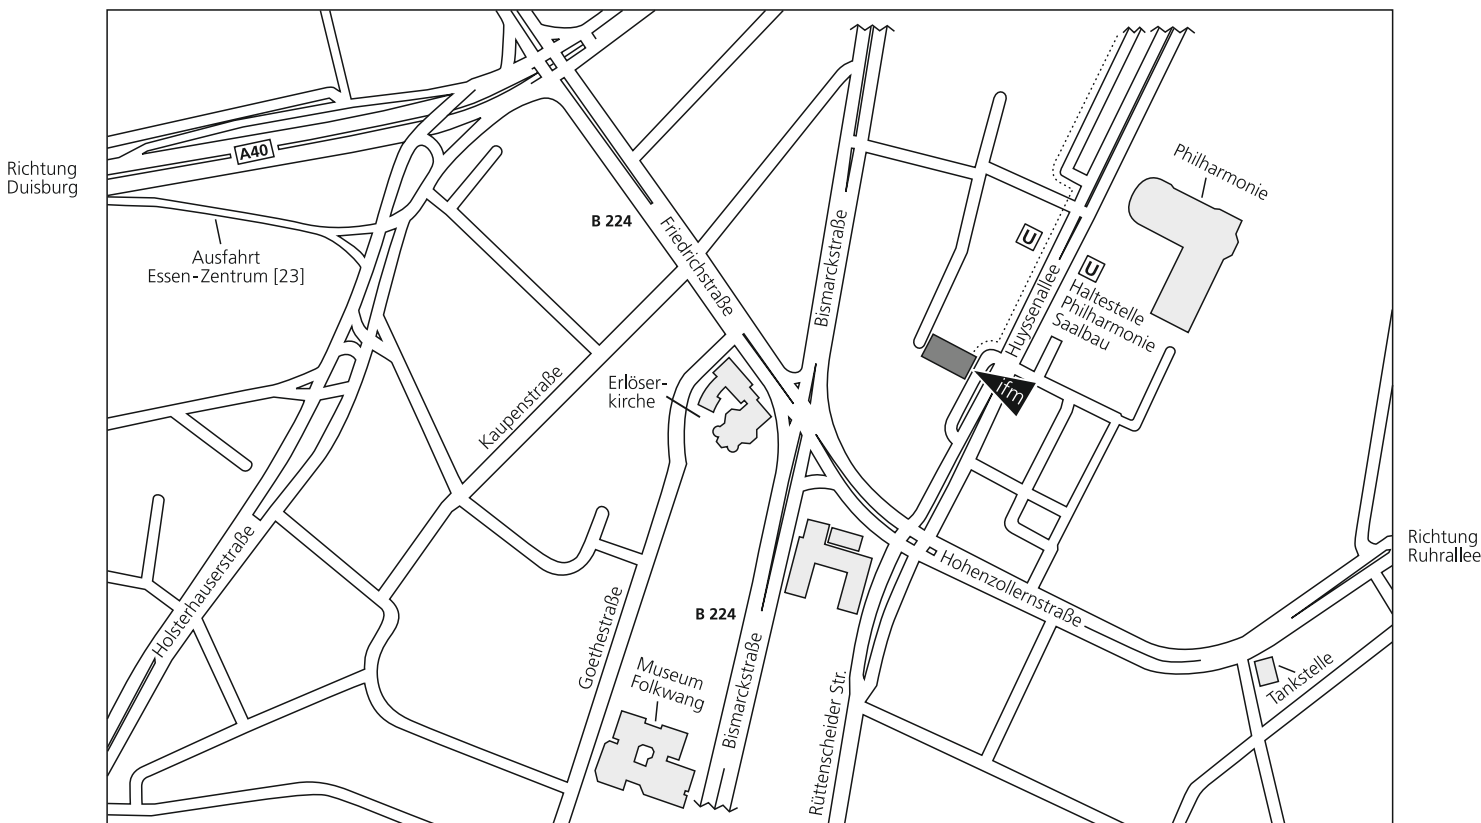

Anreise mit öffentlichen Verkehrsmitteln ab Essen Hauptbahnhof

Fahren Sie mit der U-Bahn-Linie U11 oder den Straßenbahnen 107 bzw. 108 Richtung Bredeney / Messe Gruga bis zur Haltestelle Philharmonie / Saalbau. Nehmen Sie Ausgang C Richtung Huysenallee (West) / Hohenzollernstraße und gehen Sie 50 m geradeaus die Huysenallee entlang. Das Sky-82-Gebäude befindet sich rechts.

Fußweg vom Hauptbahnhof Essen zum Sky-82-Gebäude

Verlassen Sie den Hauptbahnhof auf der Rückseite in Richtung Bahnkudencenter. Überqueren Sie die Kreuzung Kruppstraße / Freiheit und gehen Sie 700 m geradeaus die Huysenallee entlang. Das Sky-82-Gebäude befindet sich rechts.

Von der A40 aus Duisburg in Richtung Bochum

Nehmen Sie die Ausfahrt 23 „Essen-Zentrum“. Halten Sie sich auf der Holsterhauserstraße links. An der nächsten Kreuzung biegen sie rechts auf die Friedrichstraße ab.

Von der A52 aus Düsseldorf in Richtung Essen

Nehmen Sie die Ausfahrt 28 „Essen-Rüttenscheid“. An der 1. Ampel halten Sie sich rechts und fahren geradeaus weiter, parallel zur Autobahn.

An der nächsten Ampel biegen Sie links ab auf die Alfredstraße. Nach etwa 2,5 km unterqueren Sie eine Fußgänger-Hängebrücke. Biegen Sie an der Kreuzung rechts auf die Friedrichstraße. Halten Sie sich links, um direkt links in die Huysenallee abzubiegen. Wählen Sie die linke Spur. Biegen Sie bei der nächsten Möglichkeit erneut links ab. Überqueren Sie dabei die zwei Hauptfahrbahnen der Gegenrichtung und biegen Sie in die Nebenfahrbahn ein, um zum Parkplatz zu gelangen.