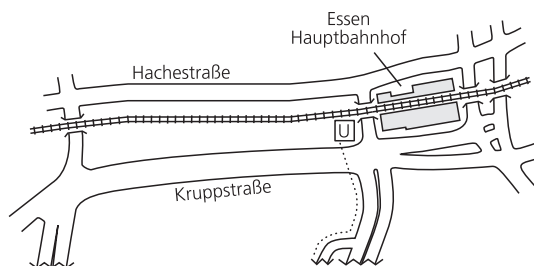

Anreise mit öffentlichen Verkehrsmitteln ab Essen Hauptbahnhof

Fahren Sie mit der U-Bahn-Linie U11 oder den Straßenbahnen 107 bzw. 108 Richtung Bredeney / Messe Gruga bis zur Haltestelle Philharmonie / Saalbau. Nehmen Sie Ausgang C Richtung Huysenallee (West) / Hohenzollernstraße und gehen Sie 50 m geradeaus die Huysenallee entlang. Das Sky-82-Gebäude befindet sich rechts.

Fußweg vom Hauptbahnhof Essen zum Sky-82-Gebäude

Verlassen Sie den Hauptbahnhof auf der Rückseite in Richtung Bahnkudencenter. Überqueren Sie die Kreuzung Kruppstraße / Freiheit und gehen Sie 700 m geradeaus die Huysenallee entlang. Das Sky-82-Gebäude befindet sich rechts.

Richtung
Duisburg

Richtung
Bochum / Dortmund

Richtung
Ruhrallee

Richtung
Düsseldorf

Richtung
Bochum / Dortmund

Von der A40 aus Duisburg in Richtung Bochum

Nehmen Sie die Ausfahrt 23 „Essen-Zentrum“. Halten Sie sich auf der Holsterhauserstraße links. An der nächsten Kreuzung biegen sie rechts auf die Friedrichstraße ab.

Von der Ruhrallee kommend

Am Ende der Ruhrallee fahren Sie links auf die Kronprinzenstraße.

Nach etwa 1,3 km biegen Sie an der Kreuzung Hohenzollernstraße / Rütten-scheider Straße rechts ab in die Huyssenallee und wählen Sie die linke Spur. Biegen Sie bei der nächsten Möglichkeit erneut links ab. Überqueren Sie dabei die zwei Hauptfahrbahnen der Gegenrichtung und biegen Sie in die Nebenfahrbahn ein, um zum Parkplatz zu gelangen. Das Sky-82-Gebäude befindet sich rechts.