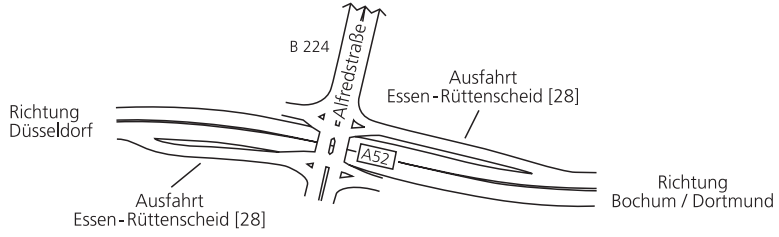

Richtung
Duisburg

Richtung
Bochum / Dortmund

Richtung
Ruhrallee

Richtung
Düsseldorf

Richtung
Bochum / Dortmund

Von der A40 aus Duisburg in Richtung Bochum

Nehmen Sie die Ausfahrt 23 „Essen-Zentrum“. Halten Sie sich auf der Holsterhauserstraße links. An der nächsten Kreuzung biegen sie rechts auf die Friedrichstraße ab.