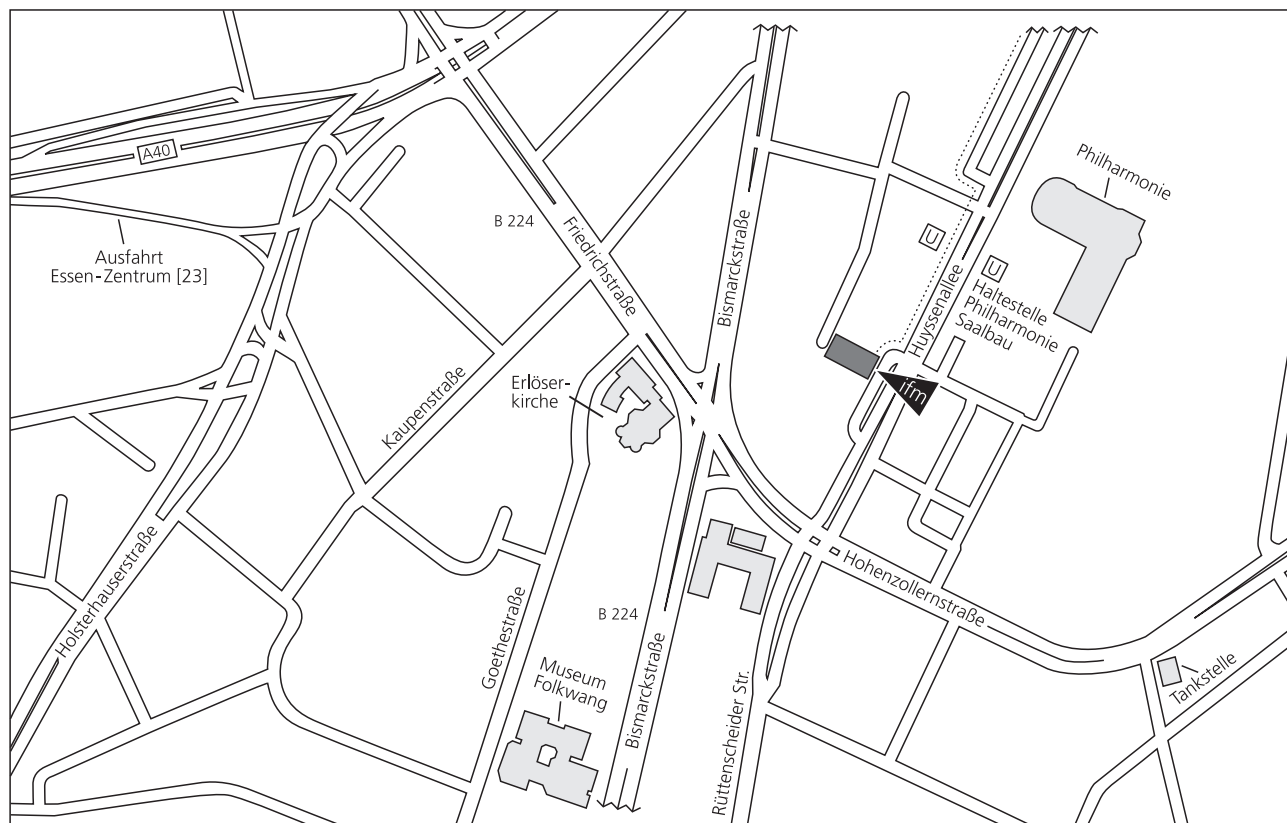

Anreise mit öffentlichen Verkehrsmitteln ab Essen Hauptbahnhof

Fahren Sie mit der U-Bahn-Linie U11 oder den Straßenbahnen 107 bzw. 108 Richtung Bredeney / Messe Gruga bis zur Haltestelle Philharmonie / Saalbau. Nehmen Sie Ausgang C Richtung Huysenallee (West) / Hohenzollernstraße und gehen Sie 50 m geradeaus die Huysenallee entlang. Das Sky-82-Gebäude befindet sich rechts.

Fußweg vom Hauptbahnhof Essen zum Sky-82-Gebäude

Verlassen Sie den Hauptbahnhof auf der Rückseite in Richtung Bahnkudencenter. Überqueren Sie die Kreuzung Kruppstraße / Freiheit und gehen Sie 700 m geradeaus die Huysenallee entlang. Das Sky-82-Gebäude befindet sich rechts.

Richtung
Duisburg

Richtung
Bochum / Dortmund

Richtung
Ruhrallee

Richtung
Düsseldorf

Richtung
Bochum / Dortmund

Von der A40 aus Duisburg in Richtung Bochum

Nehmen Sie die Ausfahrt 23 „Essen-Zentrum“. Halten Sie sich auf der Holsterhauserstraße links. An der nächsten Kreuzung biegen sie rechts auf die Friedrichstraße ab.

Von der Ruhrallee kommend

Am Ende der Ruhrallee fahren Sie links auf die Kronprinzenstraße.

Nach etwa 1,3 km biegen Sie an der Kreuzung Hohenzollernstraße / Rütten-scheider Straße rechts ab in die Huyssenallee und wählen Sie die linke Spur. Biegen Sie bei der nächsten Möglichkeit erneut links ab. Überqueren Sie dabei die zwei Hauptfahrbahnen der Gegenrichtung und biegen Sie in die Nebenfahrbahn ein, um zum Parkplatz zu gelangen. Das Sky-82-Gebäude befindet sich rechts.