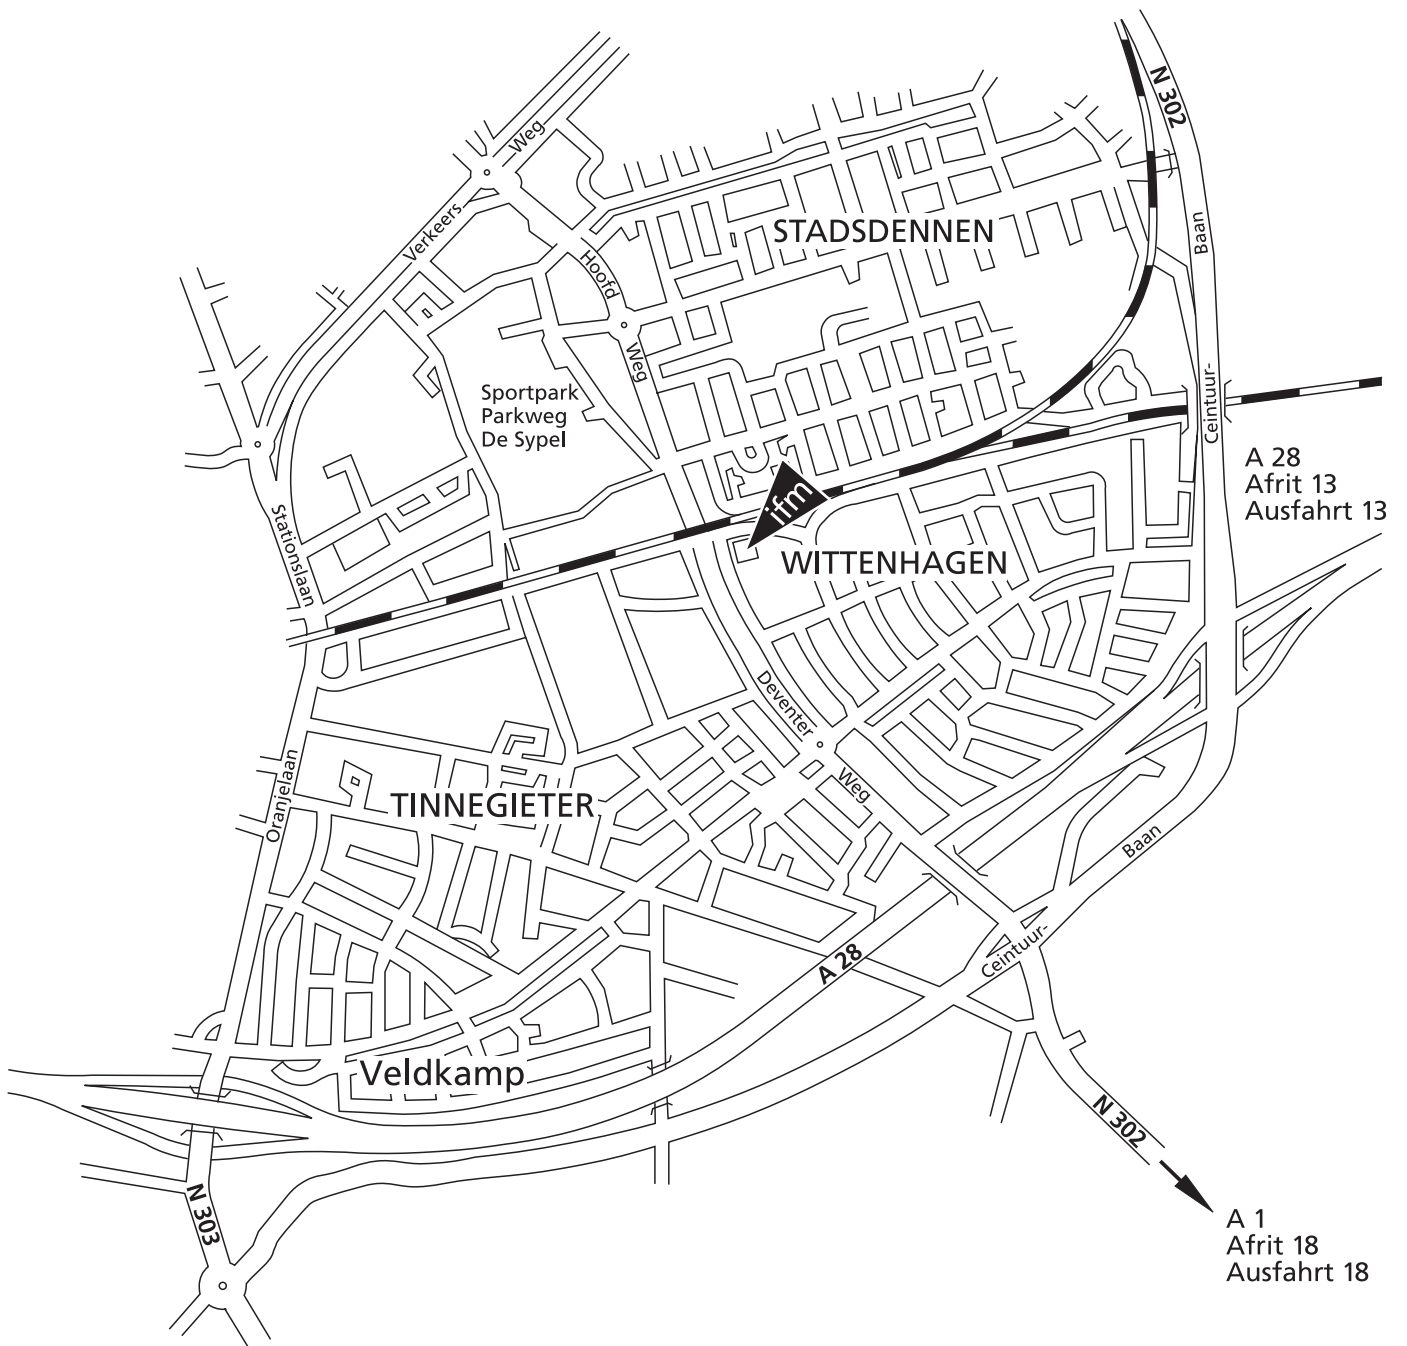

ifm electronic b.v.
Deventer Weg 1E
3843 GA Harderwijk
Tel. +31/3 41 43 84 38
Fax +31/3 41 43 84 30