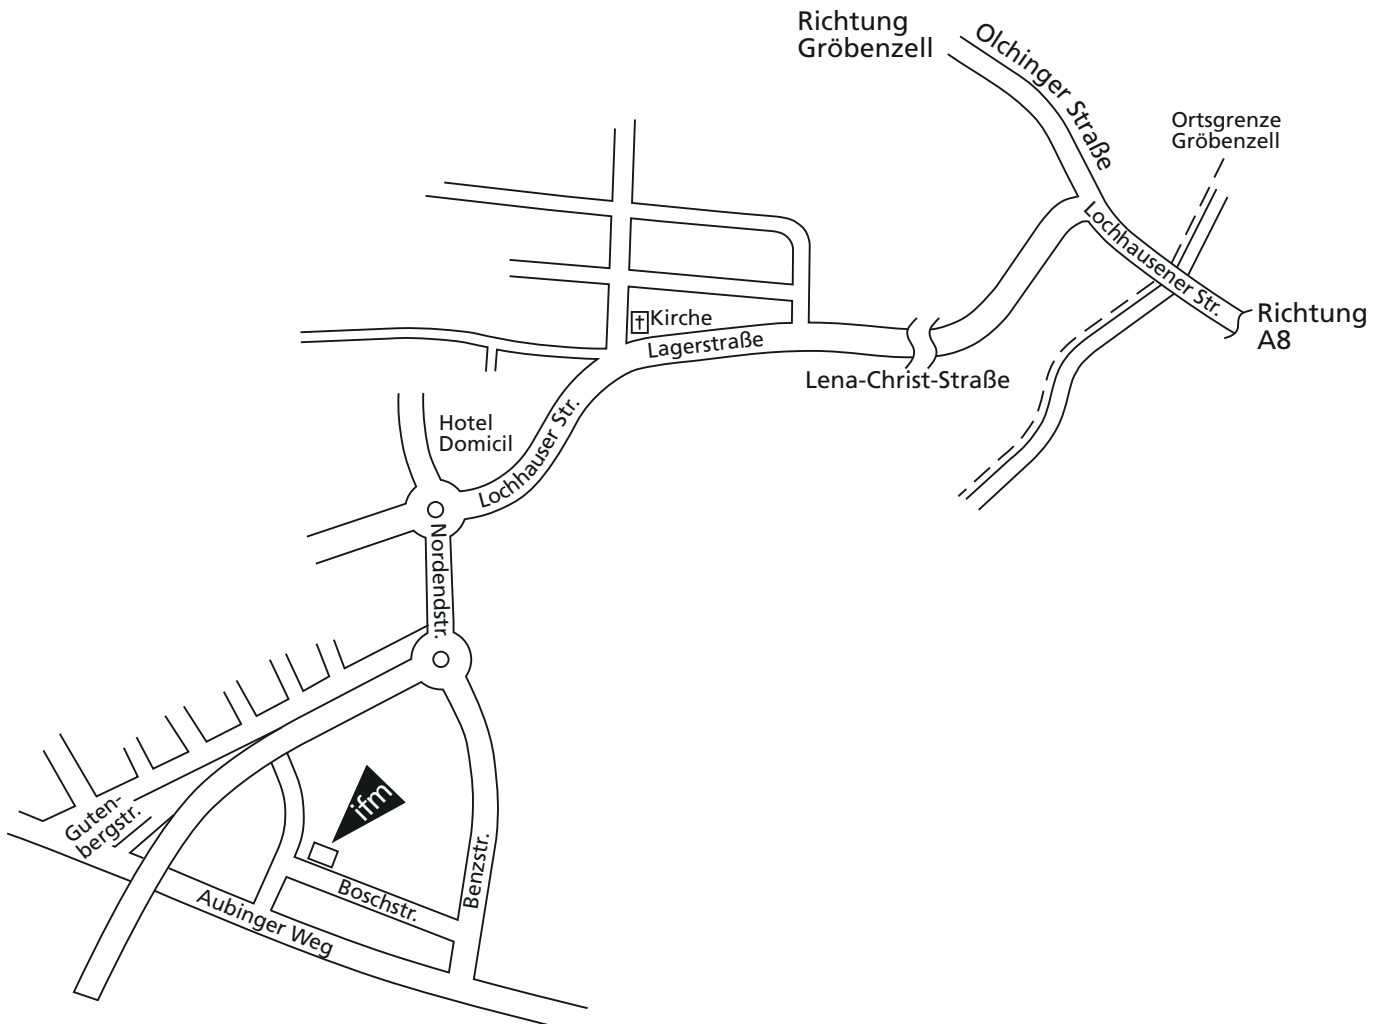

Anreise mit dem Auto:

Von der A 8 Stuttgart-München in Fahrtrichtung München kommend:
Abfahrt München-Lochhausen am Kreuz München West, ca. 700 m auf der A 99, Abfahrt Lochhausen/Gröbenzell, an der Ampel rechts und ca. 3 Km geradeaus auf der Lochhausener Straße durch Lochhausen bis Ortseingang Gröbenzell.
Dort erste Möglichkeit links in Richtung Puchheim, ca. 1,5 km geradeaus bis zur nächsten Ampel. Hier links Richtung Gewerbegebiet Puchheim. Nach ca. 400 m am Kreisverkehr links abbiegen,
Dann ca. 900 m geradeaus über den zweiten Kreisverkehr in Richtung Gewerbegebiet Nord (Benzstraße).
Nach ca. 500 m rechts in die Boschstraße abbiegen.
Nach weiteren 200 m haben Sie Ihr Ziel, die ifm electronic in der Boschstr. 1 rechter Hand erreicht.

ifm electronic

Anreise mit dem Auto von der A96 Lindau – München:

Bei Ausfahrt 35-Dreieck München-Süd-West Richtung Nürnberg / Stuttgart / München-West / A99 fahren.

Nach ca. 1,5 km bei Ausfahrt 6-Germering-Nord Richtung Fürstenfeldbruck / Puchheim / Eichenau / B2 fahren.

Links abbiegen auf B2n (Schilder nach A99 / Stuttgart / Salzburg / Nürnberg) ca. 3 km weiter der B2 folgen.

Puchheim-Ort umfahren und nach einem kurzen Tunnel auf die Eichenauer Str. / St2069 (Schilder nach Olching / Eichenau / Gröbenzell) abbiegen.

Nach ca. 1 km im Kreisverkehr die 1. Ausfahrt rechts weiter Richtung Puchheim-Bahnhof fahren.

Nach ca. 1,5 km direkt nach der S-Bahn Überführung rechts in die Siemensstraße (Gewerbegebiet Nord) abbiegen.