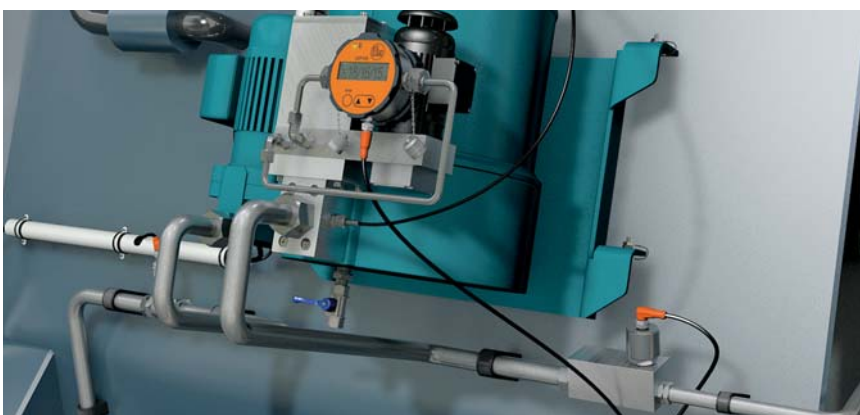

过滤系统

油过滤器的压差监测

为了保证无故障运行及较长的维护周期，需要对油进行持续的过滤。PT系列的压力传感器能够监测过滤器的污染程度。

用于压差监测的压力传感器

型号	过程连接	显示 LED	测量范围 [bar]	过载压力 [bar]	爆破压力 [bar]	工作电压 DC [V]	订货号
	G ¼ A	-	0...10	25	300	8.5...36	PT5404

油状态监测

用于油的状态监测

ifm电子提供不同的传感器用于各个液压动力机组中油的质量监测：LDH100用于油中的水分和温度的监测。而LDP100则用于监测油中的微小颗粒。